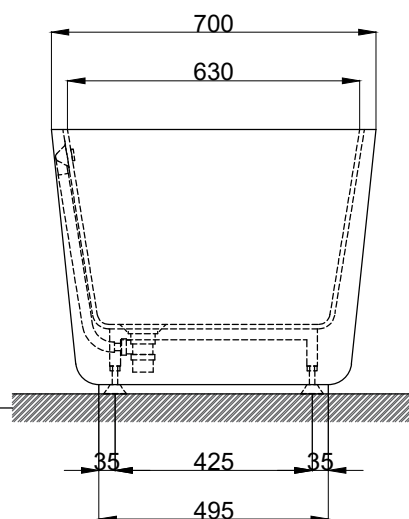

注意事項：

1. 請勿使用酸、鹼清潔劑清潔產品。
2. 此款缸型須訂貨生產。
3. 為確保安全，建議加裝安全扶手，並於進出浴缸時確實緊握安全扶手。
4. 獨立浴缸僅做空缸，不可做按摩浴缸。
5. 產品顏色及樣式均以實品為準，若有更改，恕不另行通知。

軟管長度約70cm 支撐腳可調整高低

容水量約177L
浴缸支撐腳4支

最後修改日期 2023年12月18日

製圖 Yuan

比例 1:15

品名 獨立浴缸

備註

審核 Robin

單位 mm

型號 BK206C