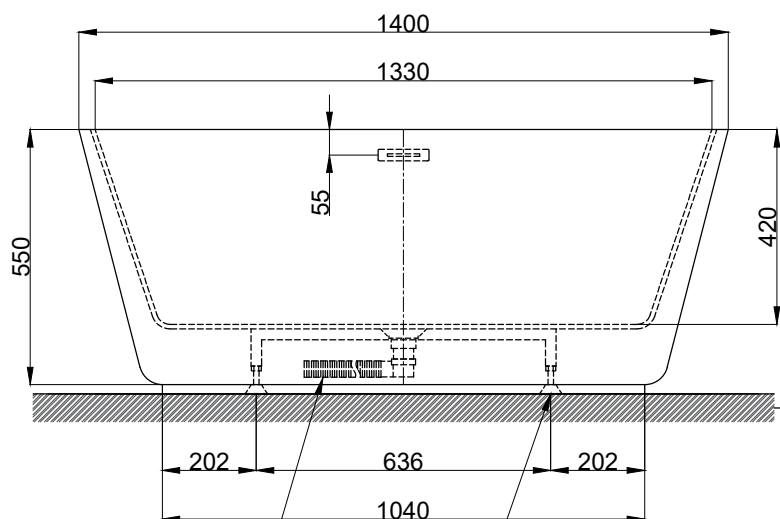

注意事項：

1. 請勿使用酸、鹼清潔劑清潔產品。
2. 此款缸型須訂貨生產。
3. 為確保安全，建議加裝安全扶手，並於進出浴缸時確實緊握安全扶手。
4. 獨立浴缸僅做空缸，不可做按摩浴缸。
5. 產品顏色及樣式均以實品為準，若有更改，恕不另行通知。

軟管長度約70cm 支撐腳可調整高低

容水量約177L
浴缸支撐腳4支

最後修改日期 2023年12月18日

製圖 Yuan

比例 1:15

品名 獨立浴缸

備註

審核 Robin

單位 mm

型號 BK206C