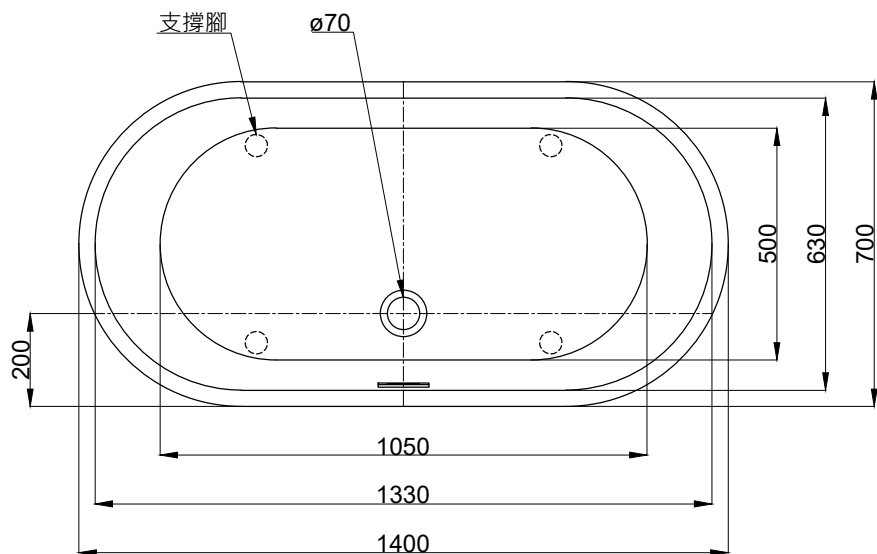

注意事項：

1. 請勿使用酸、鹼清潔劑清潔產品。
2. 此款缸型須訂貨生產。
3. 為確保安全，建議加裝安全扶手，並於進出浴缸時確實緊握安全扶手。
4. 獨立浴缸僅做空缸，不可做按摩浴缸。
5. 產品顏色及樣式均以實品為準，若有更改，恕不另行通知。

軟管長度約70cm 支撐腳可調整高低

容水量約177L
浴缸支撐腳4支

最後修改日期 2023年12月18日

製圖 Yuan

比例 1:15

品名 獨立浴缸

備註

審核 Robin

單位 mm

型號 BK206C