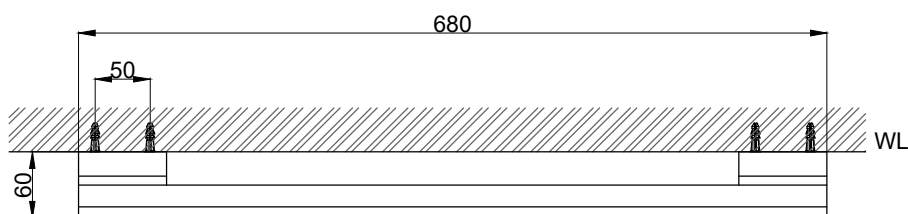

注意事項：

1. 請勿使用酸、鹼清潔劑清潔產品。
2. 產品須鎖固於實牆，若現場並非實牆，須請師傅評估如何加強固定。
3. 產品顏色及樣式均以實品為準，若有更改，恕不另行通知。
4. 本公司保留一切有關產品修改或改進產品材料、品質、規格與停產等之權利。

請於產品送達現場後再進行鑽孔動作，避免尺寸有些許誤差

 京典衛浴	最後修改日期	2024年03月28日	製圖	Yuan	比例	1:6	品名	單桿毛巾架
	備註		審核	Robin	單位	mm	型號	AS6001