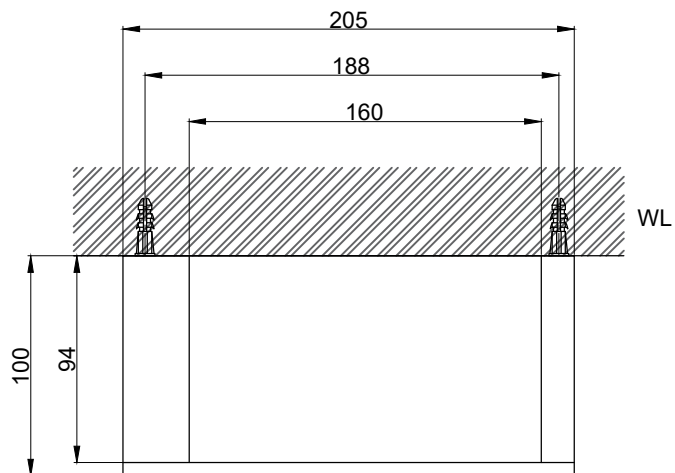

注意事項：

1. 請勿使用酸、鹼清潔劑清潔產品。
2. 產品須鎖固於實牆，若現場並非實牆，須請師傅評估如何加強固定。
3. 產品顏色及樣式均以實品為準，若有更改，恕不另行通知。
4. 本公司保留一切有關產品修改或改進產品材料、品質、規格與停產等之權利。

請於產品送達現場後再進行鑽孔動作，避免尺寸有些許誤差

 京典衛浴	最後修改日期	2024年03月28日	製圖	Yuan	比例	1:3	品名	多功能置物架
	備註		審核	Robin	單位	mm	型號	AS6010