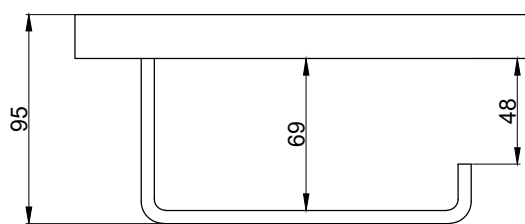

注意事項：

1. 請勿使用酸、鹼清潔劑清潔產品。
2. 產品須鎖固於實牆，若現場並非實牆，須請師傅評估如何加強固定。
3. 產品顏色及樣式均以實品為準，若有更改，恕不另行通知。
4. 本公司保留一切有關產品修改或改進產品材料、品質、規格與停產等之權利。

請於產品送達現場後再進行鑽孔動作，避免尺寸有些許誤差

 京典衛浴	最後修改日期	2024年03月28日	製圖	Yuan	比例	1:3	品名	多功能置物架
	備註		審核	Robin	單位	mm	型號	AS6010