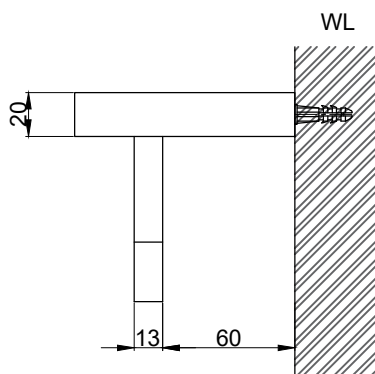

注意事項：

1. 請勿使用酸、鹼清潔劑清潔產品。
2. 產品須鎖固於實牆，若現場並非實牆，須請師傅評估如何加強固定。
3. 產品顏色及樣式均以實品為準，若有更改，恕不另行通知。
4. 本公司保留一切有關產品修改或改進產品材料、品質、規格與停產等之權利。

請於產品送達現場後再進行鑽孔動作，避免尺寸有些許誤差

 京典衛浴	最後修改日期	2024年03月28日	製圖	Yuan	比例	1:3	品名	多功能置物架
	備註		審核	Robin	單位	mm	型號	AS6010