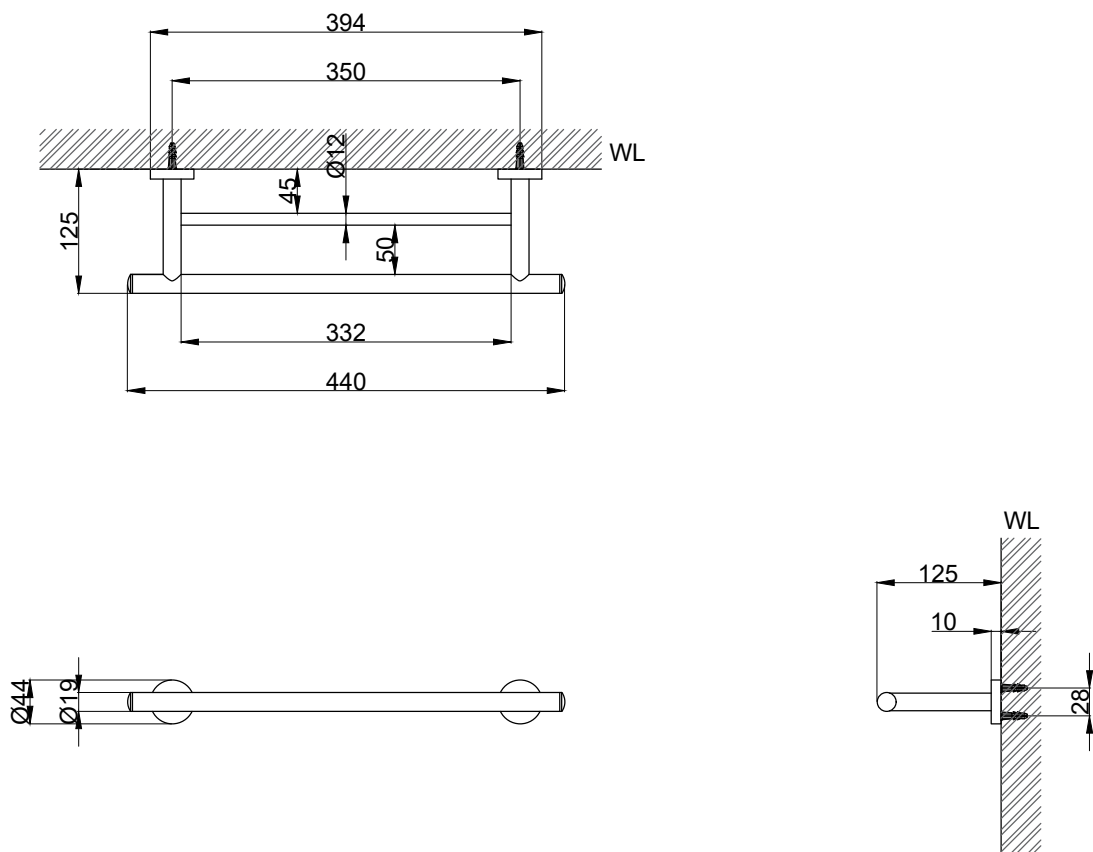

注意事項：

1. 請勿使用酸、鹼清潔劑清潔產品。
2. 產品須鎖固於實牆，若現場並非實牆，須請師傅評估如何加強固定。
3. 產品顏色及樣式均以實品為準，若有更改，恕不另行通知。
4. 本公司保留一切有關產品修改或改進產品材料、品質、規格與停產等之權利。

請於產品送達現場後再進行鑽孔動作，避免尺寸有些許誤差

 京典衛浴	最後修改日期	2022年11月28日	製圖	Yuan	比例	1:7	品名	雙桿毛巾架
	備註		審核	Robin	單位	mm	型號	AS0212