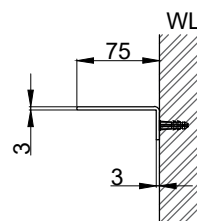

注意事項：

1. 請勿使用酸、鹼清潔劑清潔產品。
2. 產品須鎖固於實牆，若現場並非實牆，須請師傅評估如何加強固定。
3. 產品顏色及樣式均以實品為準，若有更改，恕不另行通知。
4. 本公司保留一切有關產品修改或改進產品材料、品質、規格與停產等之權利。

請於產品送達現場後再進行鑽孔動作，避免尺寸有些許誤差

 京典衛浴	最後修改日期	2024年01月23日	製圖	Yuan	比例	1:6	品名	單桿毛巾架
	備註		審核	Robin	單位	mm	型號	AS1901