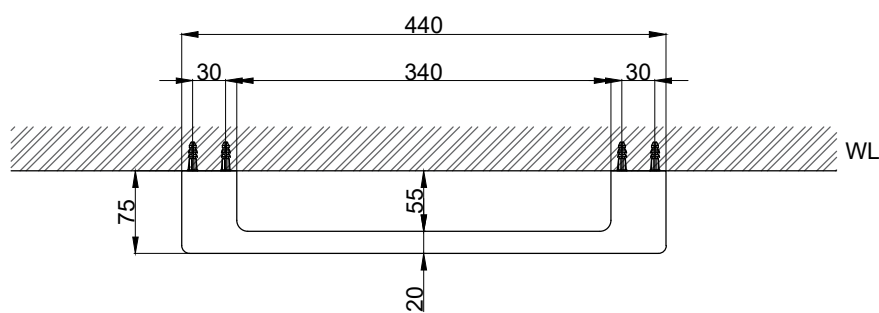

注意事項：

1. 請勿使用酸、鹼清潔劑清潔產品。
2. 產品須鎖固於實牆，若現場並非實牆，須請師傅評估如何加強固定。
3. 產品顏色及樣式均以實品為準，若有更改，恕不另行通知。
4. 本公司保留一切有關產品修改或改進產品材料、品質、規格與停產等之權利。

請於產品送達現場後再進行鑽孔動作，避免尺寸有些許誤差

 京典衛浴	最後修改日期	2024年01月23日	製圖	Yuan	比例	1:6	品名	單桿毛巾架
	備註		審核	Robin	單位	mm	型號	AS1901