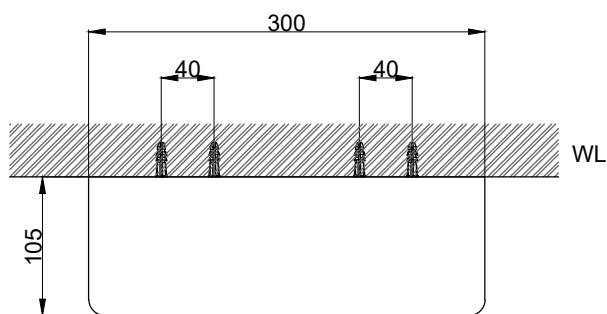

注意事項：

1. 請勿使用酸、鹼清潔劑清潔產品。
2. 產品須鎖固於實牆，若現場並非實牆，須請師傅評估如何加強固定。
3. 產品顏色及樣式均以實品為準，若有更改，恕不另行通知。
4. 本公司保留一切有關產品修改或改進產品材料、品質、規格與停產等之權利。

請於產品送達現場後再進行鑽孔動作，避免尺寸有些許誤差

 京典衛浴	最後修改日期	2024年01月22日	製圖	Yuan	比例	1:5	品名	多功能置物平台
	備註		審核	Robin	單位	mm	型號	AS4024