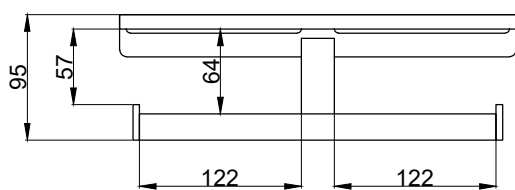

注意事項：

1. 請勿使用酸、鹼清潔劑清潔產品。
2. 產品須鎖固於實牆，若現場並非實牆，須請師傅評估如何加強固定。
3. 產品顏色及樣式均以實品為準，若有更改，恕不另行通知。
4. 本公司保留一切有關產品修改或改進產品材料、品質、規格與停產等之權利。

請於產品送達現場後再進行鑽孔動作，避免尺寸有些許誤差

 京典衛浴	最後修改日期	2024年01月22日	製圖	Yuan	比例	1:5	品名	多功能置物平台
	備註		審核	Robin	單位	mm	型號	AS4024