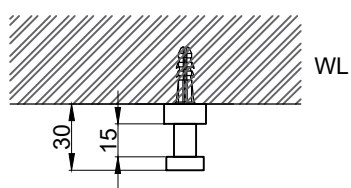

注意事項：

1. 請勿使用酸、鹼清潔劑清潔產品。
2. 產品須鎖固於實牆，若現場並非實牆，須請師傅評估如何加強固定。
3. 產品顏色及樣式均以實品為準，若有更改，恕不另行通知。
4. 本公司保留一切有關產品修改或改進產品材料、品質、規格與停產等之權利。

請於產品送達現場後再進行鑽孔動作，避免尺寸有些許誤差

 京典衛浴	最後修改日期	2022年12月30日	製圖	Yuan	比例	1:3	品名	掛鉤
	備註		審核	Robin	單位	mm	型號	AS4017